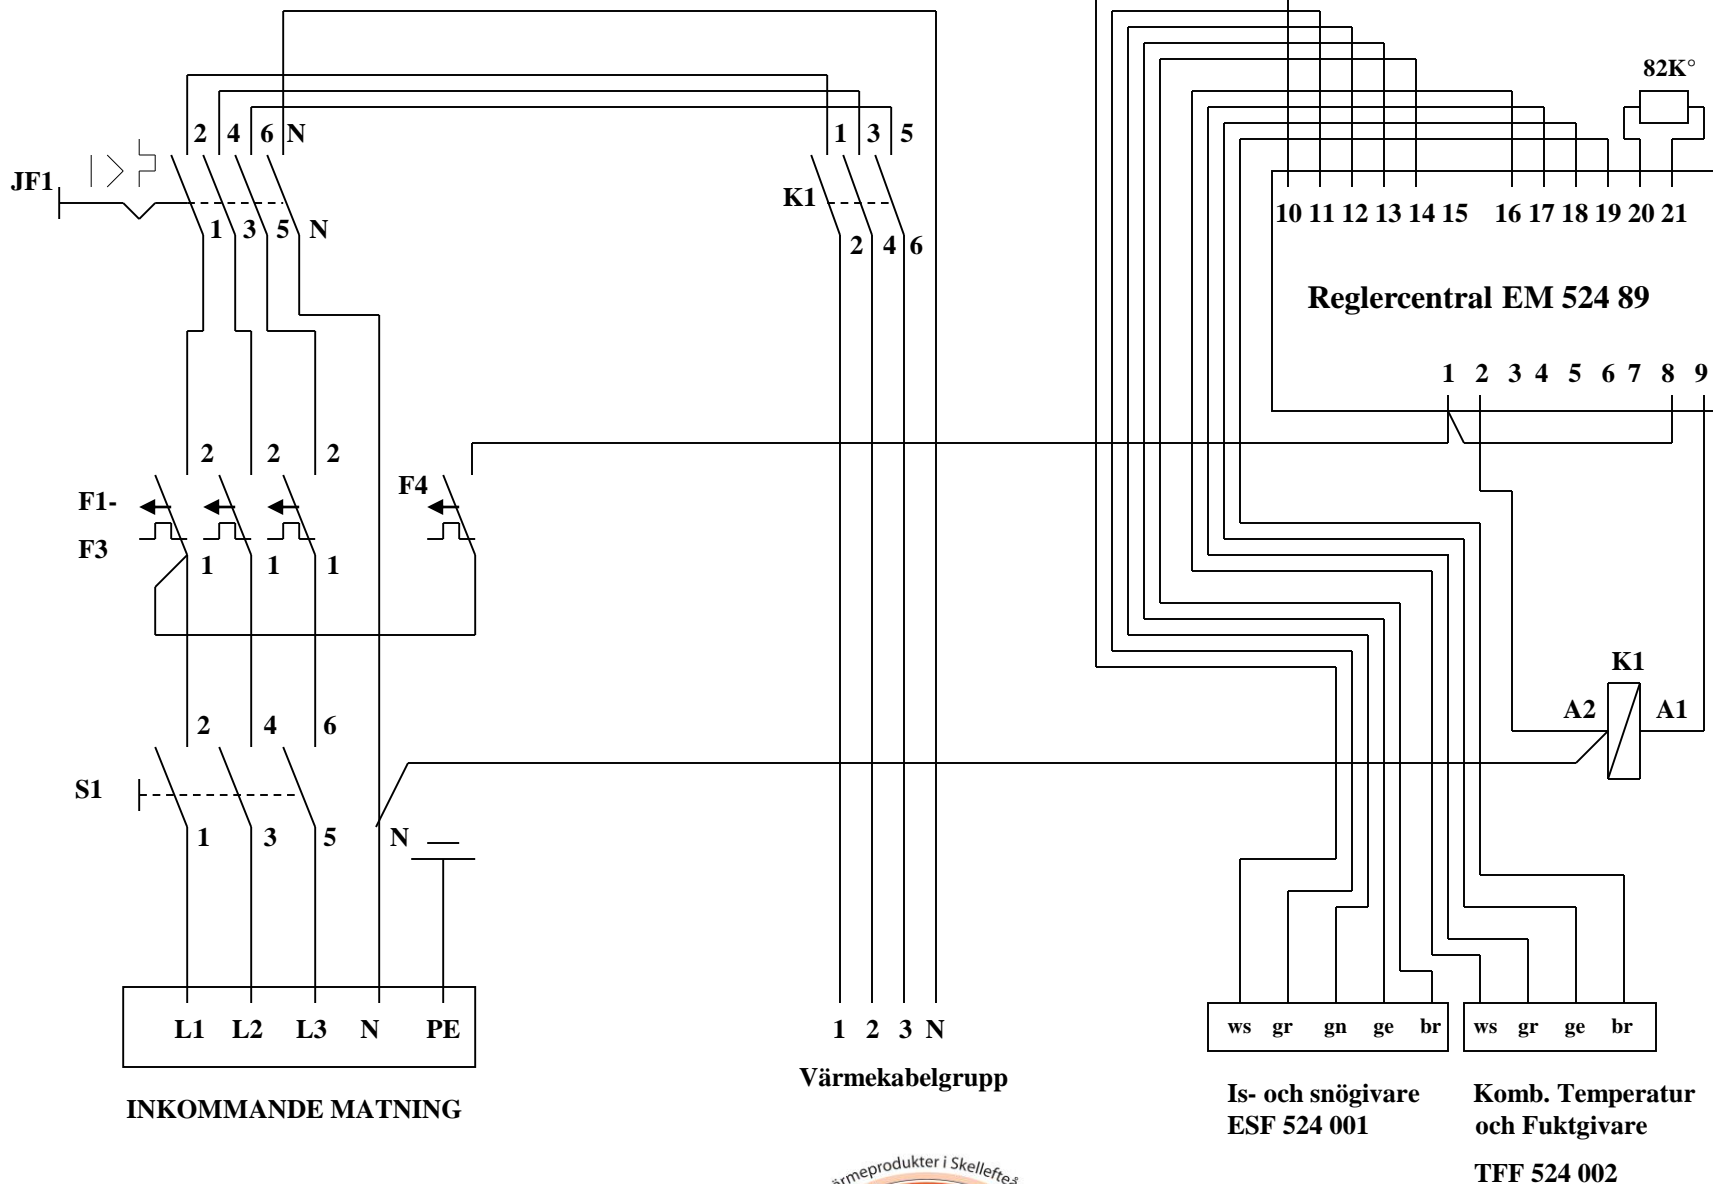

ELVÄRMEPRODUKTER I SKELLEFTEÅ AB

Tel 0910-70 21 88 Fax 0910-71 08 10

EVP 320 Mark

POS	ANTAL	BENÄMNING	ARTIKEL NR.	FABRIKAT
+A1	1	Apparatskåp IP55	17145	SPELSBERG
-S1	1	Huvudbrytare 3x40 A	62848	GYCOM
RC	1	Reglercentral	EM 524 89	EBERLE
F1-F3	3	Automatsäk. 20A	52373	GYCOM
F4	1	Manöversäk. 6A	52366	GYCOM
JF1	1	Jordfelsbry. 40A/30mA	33091	GYCOM
K1	1	Kontaktor 25A	33792	GYCOM
X1-X10	10	Kopplingsplint 4	42636	GYCOM
X11-19	9	Kopplingsplint 2,5	42619	GYCOM
JPL	1	Jordplint WK 4	42660	GYCOM

ELVÄRMEPRODUKTER I SKELLEFTEÅ AB

Tel 0910-70 21 88 Fax 0910-71 08 10

EVP 320 Mark